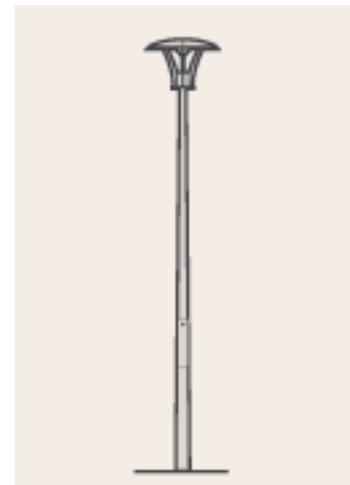

Leukapuomi 001022 ja tasapainolaite L06 Puuha Group Oy

Laituri Lip Lap laituri Iso Oloneuvos poikittain

Penkimalli 1990 Lehtovuori Oy

Roska-astiat Helsinki Siti roskis 30 litraa

Valaisinpylväsmalli Albatrossi Ketonen