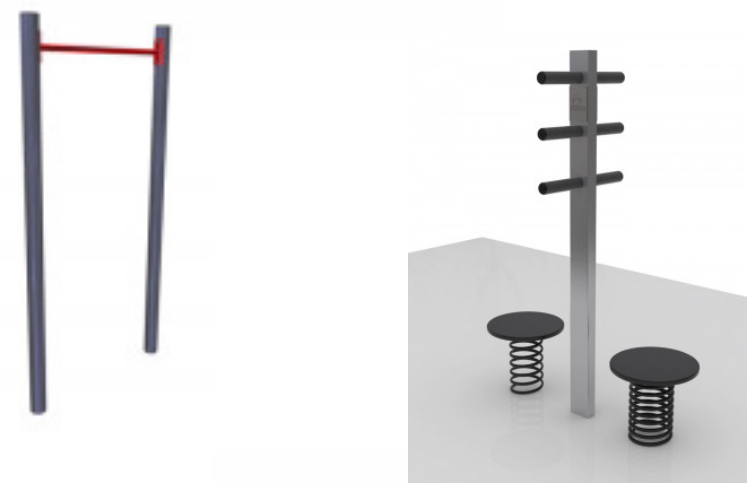

JYRKÄNRANTA

- Kasvillisuus
- 1. pensashanikki Goldfinger
 - 2. pensashanikki Snowflake
 - 3. pensashanikki Tervola
 - 4. kiiminginangervo
 - 5. pilvikirsikka
 - 6. pylväspihlaja
 - 7. leukapuomi 001022 ja tasapainolaite L06 Puuha Group Oy
- P=Penkit 5 kpl Penkki 1990, Lehtovuori Oy
 V=Valaisin 9 kpl Albatrossi Ketonen
 R=Roska-astia 6 kpl Helsinki Siti 30 l

Leukapuomi 001022 ja tasapainolaite L06 Puuha Group Oy

Laituri Lip Lap laituri Iso Oloneuvos poikittain

Penkimalli 1990 Lehtovuori Oy

Roska-astiat Helsinki Siti roskis 30 litraa

Valaisinpylväsmalli Albatrossi Ketonen