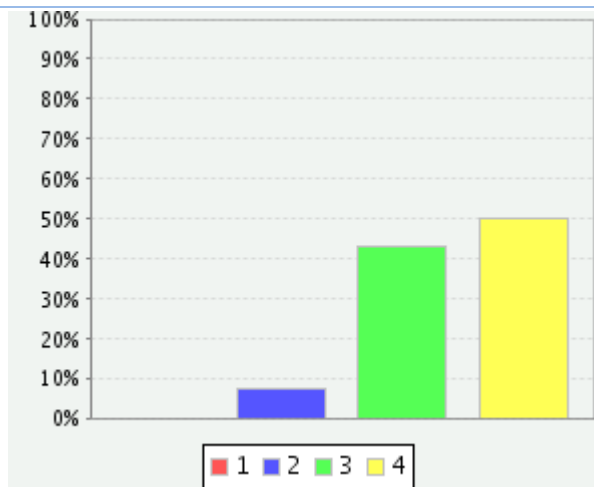

**AAMUPALAT OVAT VAIHTELEVIA**

1 3 ( 11% )  
 2 5 ( 18% )  
 3 13 ( 46% )  
 4 7 ( 25% )  
 Kaikki 28 ( 100% )  
 yhteensä  
 Valittujen 2.86  
 arvojen keskiarvo

**AAMUPALA ON MAITTAVA**

1 2 ( 7% )  
 2 6 ( 21% )  
 3 8 ( 29% )  
 4 12 ( 43% )  
 Kaikki 28 ( 100% )  
 yhteensä  
 Valittujen 3.07  
 arvojen keskiarvo

**AAMUPALAA ON RIITTÄVÄSTI**

1 0 ( 0% )  
 2 1 ( 4% )  
 3 10 ( 36% )  
 4 17 ( 61% )  
 Kaikki 28 ( 100% )  
 yhteensä  
 Valittujen 3.57  
 arvojen keskiarvo

ASTIAT JA VÄLINEET OVAT ASIANMUKAISET

1 0 ( 0% )  
 2 1 ( 4% )  
 3 7 ( 25% )  
 4 20 ( 71% )  
 Kaikki 28 ( 100% )  
 yhteensä  
 Valittujen 3.68  
 arvojen keskiarvo

ERITYISRUOKAVALIOT HUOMIOIDAAN

1 0 ( 0% )  
 2 2 ( 7% )  
 3 8 ( 29% )  
 4 18 ( 64% )  
 Kaikki 28 ( 100% )  
 yhteensä  
 Valittujen 3.57  
 arvojen keskiarvo

**Tekstialue** **Näytä**

**Kysymyssarja** **Piilota**

LOUNAS ON MONIPUOLINEN

1	0 ( 0% )
2	2 ( 7% )
3	11 ( 39% )
4	15 ( 54% )
Kaikki 28 ( 100% ) yhteensä	
Valittujen	3.46
arvojen keskiarvo	

LOUNASRUOAT OVAT VAIHTELEVIA

1	0 ( 0% )
2	2 ( 7% )
3	12 ( 43% )
4	14 ( 50% )
Kaikki 28 ( 100% ) yhteensä	
Valittujen	3.43
arvojen keskiarvo	