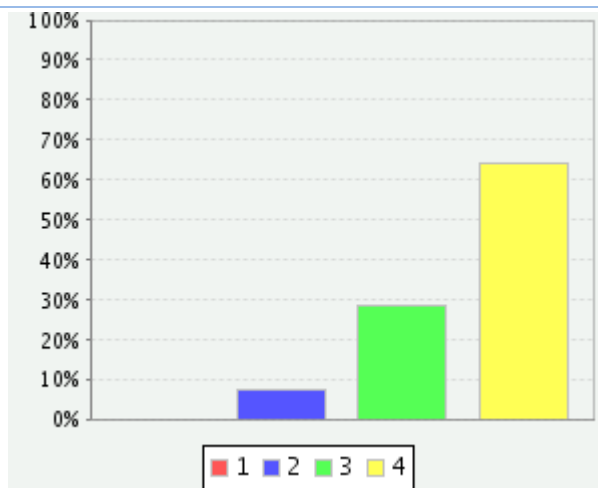

**AAMUPALAT OVAT VAIHTELEVIA**

1 3 ( 11% )  
 2 5 ( 18% )  
 3 13 ( 46% )  
 4 7 ( 25% )  
 Kaikki 28 ( 100% )  
 yhteensä  
 Valittujen 2.86  
 arvojen keskiarvo

**AAMUPALA ON MAITTAVA**

1 2 ( 7% )  
 2 6 ( 21% )  
 3 8 ( 29% )  
 4 12 ( 43% )  
 Kaikki 28 ( 100% )  
 yhteensä  
 Valittujen 3.07  
 arvojen keskiarvo

**AAMUPALAA ON RIITTÄVÄSTI**

1 0 ( 0% )  
 2 1 ( 4% )  
 3 10 ( 36% )  
 4 17 ( 61% )  
 Kaikki 28 ( 100% )  
 yhteensä  
 Valittujen 3.57  
 arvojen keskiarvo

ASTIAT JA VÄLINEET OVAT ASIANMUKAISET

1 0 ( 0% )  
 2 1 ( 4% )  
 3 7 ( 25% )  
 4 20 ( 71% )  
 Kaikki 28 ( 100% )  
 yhteensä  
 Valittujen 3.68  
 arvojen keskiarvo

ERITYISRUOKAVALIOT HUOMIOIDAAN

1 0 ( 0% )  
 2 2 ( 7% )  
 3 8 ( 29% )  
 4 18 ( 64% )  
 Kaikki 28 ( 100% )  
 yhteensä  
 Valittujen 3.57  
 arvojen keskiarvo

**Tekstialue** **Näytä**

**Kysymyssarja** **Piilota**

LOUNAS ON MONIPUOLINEN

1	0 ( 0% )
2	2 ( 7% )
3	11 ( 39% )
4	15 ( 54% )
Kaikki 28 ( 100% ) yhteensä	
Valittujen	3.46
arvojen keskiarvo	

LOUNASRUOAT OVAT VAIHTELEVIA

1	0 ( 0% )
2	2 ( 7% )
3	12 ( 43% )
4	14 ( 50% )
Kaikki 28 ( 100% ) yhteensä	
Valittujen	3.43
arvojen keskiarvo	