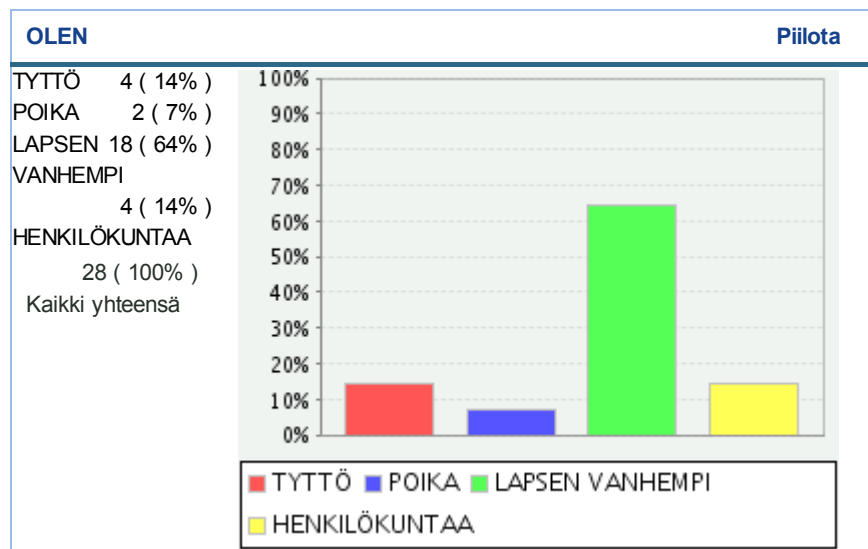

Kyselyt

Vastaukset

Sähköpostikutsut

RUOKAKYSELY PÄIVÄKODEILLE 2011

RUOKAPALVELUIDEN ASIAKASKYSELY PÄIVÄKODEILLE KYSELYN AVULLA NIVALAN KAUPUNGIN RUOKAPALVELUT SELVITTÄVÄT LASTEN JA HEIDÄN VANHEMPIENSA SEKÄ HENKILÖKUNNAN NAKEMYKSIÄ PÄIVÄKOTIRUOASTA JA SEN KEHITTÄMISESTÄ TAUSTATIEDOT

ARVIOI SEURAAVAKSI PÄIVÄKOTISI RUOKAA JA VÄLINEISTÖÄ

Kysymyssarja Piilota

AAMUPALAT OVAT MONIPUOLISIA