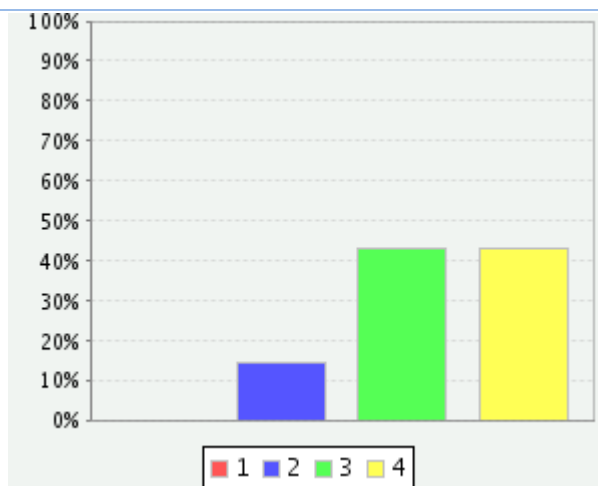

**LOUNASTA ON RIITTÄVÄSTI**

1	0 ( 0% )
2	5 ( 18% )
3	6 ( 21% )
4	17 ( 61% )
Kaikki 28 ( 100% ) yhteensä	
Valittujen	3.43
arvojen keskiarvo	

**ASTIAT JA VÄLINEET OVAT ASIANMUKAISET**

1	0 ( 0% )
2	0 ( 0% )
3	7 ( 25% )
4	21 ( 75% )
Kaikki 28 ( 100% ) yhteensä	
Valittujen	3.75
arvojen keskiarvo	

**ERITYISRUOKAVALIOT HUOMIOIDAAN**

1	0 ( 0% )
2	1 ( 4% )
3	7 ( 25% )
4	20 ( 71% )
Kaikki 28 ( 100% ) yhteensä	
Valittujen	3.68
arvojen keskiarvo	

Tekstialue

Näytä

Kysymyssarja

Pilota

VÄLIPALAT OVAT MONIPUOLISIA

1	0 ( 0% )
2	5 ( 18% )
3	13 ( 46% )
4	10 ( 36% )
Kaikki 28 ( 100% ) yhteensä	
Valittujen	3.18
arvojen keskiarvo	

VÄLIPALAT OVAT VAIHTELEVIA

1	0 ( 0% )
2	4 ( 14% )
3	12 ( 43% )
4	12 ( 43% )
Kaikki 28 ( 100% ) yhteensä	
Valittujen	3.29
arvojen keskiarvo	