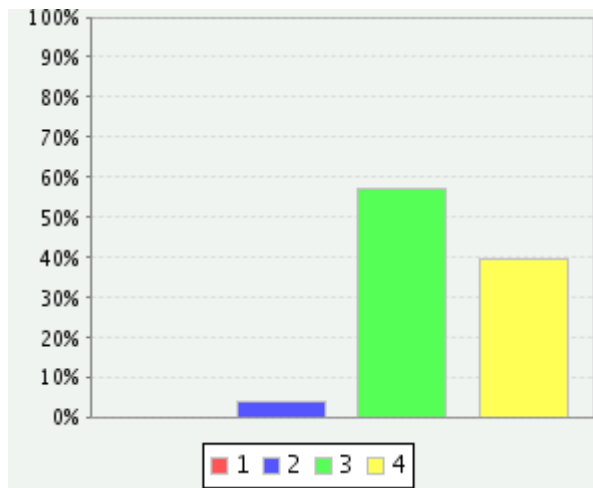

**ERITYISRUOKAVALIOT HUOMIOIDAAN**

1	0 ( 0% )
2	1 ( 4% )
3	7 ( 25% )
4	20 ( 71% )
Kaikki 28 ( 100% ) yhteensä	
Valittujen	3.68
arvojen keskiarvo	

Tekstialue

Näytä

Kysymyssarja

Pilota

VÄLIPALAT OVAT MONIPUOLISIA

1	0 ( 0% )
2	5 ( 18% )
3	13 ( 46% )
4	10 ( 36% )
Kaikki 28 ( 100% ) yhteensä	
Valittujen	3.18
arvojen keskiarvo	

VÄLIPALAT OVAT VAIHTELEVIA

1	0 ( 0% )
2	4 ( 14% )
3	12 ( 43% )
4	12 ( 43% )
Kaikki 28 ( 100% ) yhteensä	
Valittujen	3.29
arvojen keskiarvo	

VÄLIPALA ON MAITTAVA

1	0 ( 0% )
2	1 ( 4% )
3	16 ( 57% )
4	11 ( 39% )
Kaikki 28 ( 100% ) yhteensä	
Valittujen	3.36
arvojen keskiarvo	

VÄLIPALAA ON RIITTÄVÄSTI

1	0 ( 0% )
2	3 ( 11% )
3	11 ( 39% )
4	14 ( 50% )
Kaikki 28 ( 100% ) yhteensä	
Valittujen	3.39
arvojen keskiarvo	