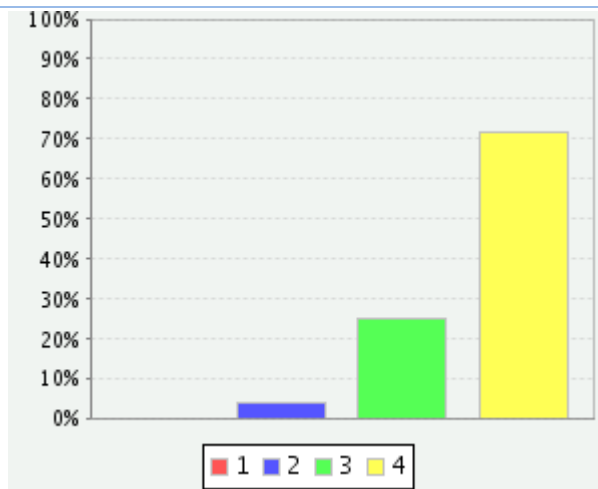

### ARVIOI SEURAAVAKSI PÄIVÄKOTISI RUOKAA JA VÄLINEISTÖÄ

**Kysymyssarja** Piilota

AAMUPALAT OVAT MONIPUOLISIA

---

1 1 ( 4% )  
 2 3 ( 11% )  
 3 14 ( 50% )  
 4 10 ( 36% )  
 Kaikki 28 ( 100% )  
 yhteensä  
 Valittujen 3.18  
 arvojen keskiarvo

**AAMUPALAT OVAT VAIHTELEVIA**

1 3 ( 11% )  
 2 5 ( 18% )  
 3 13 ( 46% )  
 4 7 ( 25% )  
 Kaikki 28 ( 100% )  
 yhteensä  
 Valittujen 2.86  
 arvojen keskiarvo

**AAMUPALA ON MAITTAVA**

1 2 ( 7% )  
 2 6 ( 21% )  
 3 8 ( 29% )  
 4 12 ( 43% )  
 Kaikki 28 ( 100% )  
 yhteensä  
 Valittujen 3.07  
 arvojen keskiarvo

**AAMUPALAA ON RIITTÄVÄSTI**

1 0 ( 0% )  
 2 1 ( 4% )  
 3 10 ( 36% )  
 4 17 ( 61% )  
 Kaikki 28 ( 100% )  
 yhteensä  
 Valittujen 3.57  
 arvojen keskiarvo

ASTIAT JA VÄLINEET OVAT ASIANMUKAISET

1 0 ( 0% )  
 2 1 ( 4% )  
 3 7 ( 25% )  
 4 20 ( 71% )  
 Kaikki 28 ( 100% )  
 yhteensä  
 Valittujen 3.68  
 arvojen keskiarvo

ERITYISRUOKAVALIOT HUOMIOIDAAN

1 0 ( 0% )  
 2 2 ( 7% )  
 3 8 ( 29% )  
 4 18 ( 64% )  
 Kaikki 28 ( 100% )  
 yhteensä  
 Valittujen 3.57  
 arvojen keskiarvo

**Tekstialue** **Näytä**

**Kysymyssarja** **Piilota**