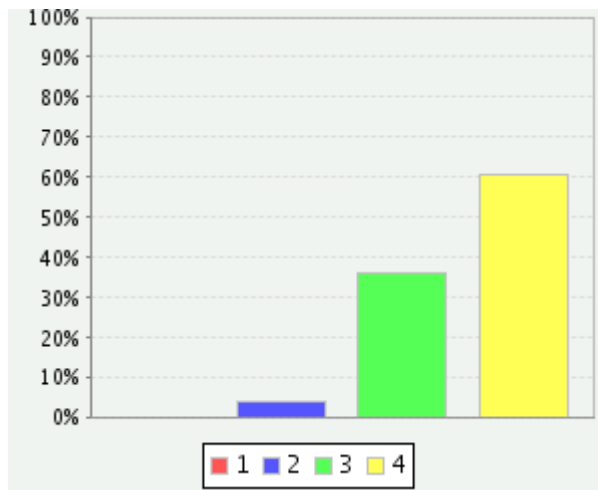

### ARVIOI SEURAAVAKSI PÄIVÄKOTISI RUOKAA JA VÄLINEISTÖÄ

**Kysymyssarja** Piilota

AAMUPALAT OVAT MONIPUOLISIA

---

1 1 ( 4% )  
 2 3 ( 11% )  
 3 14 ( 50% )  
 4 10 ( 36% )  
 Kaikki 28 ( 100% )  
 yhteensä  
 Valittujen 3.18  
 arvojen keskiarvo

**AAMUPALAT OVAT VAIHTELEVIA**

1 3 ( 11% )  
 2 5 ( 18% )  
 3 13 ( 46% )  
 4 7 ( 25% )  
 Kaikki 28 ( 100% )  
 yhteensä  
 Valittujen 2.86  
 arvojen keskiarvo

**AAMUPALA ON MAITTAVA**

1 2 ( 7% )  
 2 6 ( 21% )  
 3 8 ( 29% )  
 4 12 ( 43% )  
 Kaikki 28 ( 100% )  
 yhteensä  
 Valittujen 3.07  
 arvojen keskiarvo

**AAMUPALAA ON RIITTÄVÄSTI**

1 0 ( 0% )  
 2 1 ( 4% )  
 3 10 ( 36% )  
 4 17 ( 61% )  
 Kaikki 28 ( 100% )  
 yhteensä  
 Valittujen 3.57  
 arvojen keskiarvo

ASTIAT JA VÄLINEET OVAT ASIANMUKAISET

1 0 ( 0% )  
 2 1 ( 4% )  
 3 7 ( 25% )  
 4 20 ( 71% )  
 Kaikki 28 ( 100% )  
 yhteensä  
 Valittujen 3.68  
 arvojen keskiarvo

ERITYISRUOKAVALIOT HUOMIOIDAAN

1 0 ( 0% )  
 2 2 ( 7% )  
 3 8 ( 29% )  
 4 18 ( 64% )  
 Kaikki 28 ( 100% )  
 yhteensä  
 Valittujen 3.57  
 arvojen keskiarvo

**Tekstialue** **Näytä**

**Kysymyssarja** **Piilota**