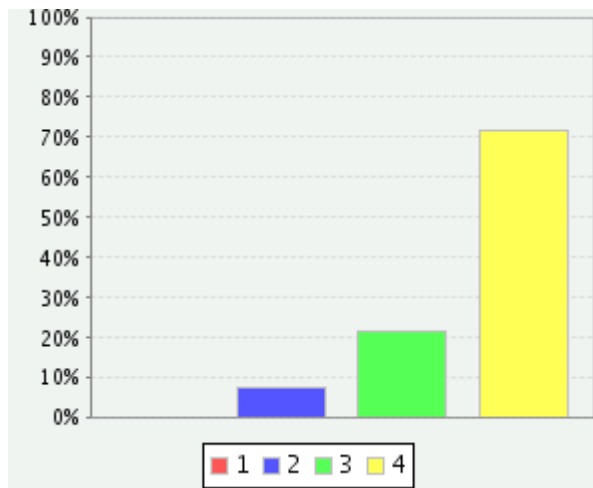

1	0 ( 0% )
2	5 ( 18% )
3	13 ( 46% )
4	10 ( 36% )
Kaikki 28 ( 100% ) yhteensä	
Valittujen	3.18
arvojen keskiarvo	

VÄLIPALAT OVAT VAIHTELEVIA

1	0 ( 0% )
2	4 ( 14% )
3	12 ( 43% )
4	12 ( 43% )
Kaikki 28 ( 100% ) yhteensä	
Valittujen	3.29
arvojen keskiarvo	

VÄLIPALA ON MAITTAVA

1	0 ( 0% )
2	1 ( 4% )
3	16 ( 57% )
4	11 ( 39% )
Kaikki 28 ( 100% ) yhteensä	
Valittujen	3.36
arvojen keskiarvo	

VÄLIPALAA ON RIITTÄVÄSTI

1	0 ( 0% )
2	3 ( 11% )
3	11 ( 39% )
4	14 ( 50% )
Kaikki 28 ( 100% ) yhteensä	
Valittujen	3.39
arvojen keskiarvo	

ASTIAT JA VÄLINEET OVAT ASIANMUKAISET

1	0 ( 0% )
2	0 ( 0% )
3	8 ( 29% )
4	20 ( 71% )
Kaikki 28 ( 100% ) yhteensä	
Valittujen	3.71
arvojen keskiarvo	

ERITYISRUOKAVALIOT HUOMIOIDAAN

1 0 ( 0% )  
 2 2 ( 7% )  
 3 6 ( 21% )  
 4 20 ( 71% )  
 Kaikki 28 ( 100% )  
 yhteensä  
 Valittujen 3.64  
 arvojen keskiarvo