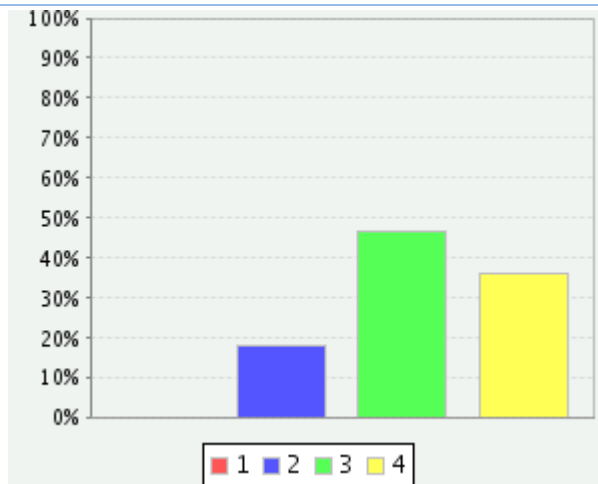

**LOUNASTA ON RIITTÄVÄSTI**

1	0 ( 0% )
2	5 ( 18% )
3	6 ( 21% )
4	17 ( 61% )
Kaikki 28 ( 100% ) yhteensä	
Valittujen	3.43
arvojen keskiarvo	

**ASTIAT JA VÄLINEET OVAT ASIANMUKAISET**

1	0 ( 0% )
2	0 ( 0% )
3	7 ( 25% )
4	21 ( 75% )
Kaikki 28 ( 100% ) yhteensä	
Valittujen	3.75
arvojen keskiarvo	

**ERITYISRUOKAVALIOT HUOMIOIDAAN**

1	0 ( 0% )
2	1 ( 4% )
3	7 ( 25% )
4	20 ( 71% )
Kaikki 28 ( 100% ) yhteensä	
Valittujen	3.68
arvojen keskiarvo	

Tekstialue

Näytä

Kysymyssarja

Pilota

VÄLIPALAT OVAT MONIPUOLISIA

1	0 ( 0% )
2	5 ( 18% )
3	13 ( 46% )
4	10 ( 36% )
Kaikki 28 ( 100% ) yhteensä	
Valittujen	3.18
arvojen keskiarvo	

VÄLIPALAT OVAT VAIHTELEVIA

1	0 ( 0% )
2	4 ( 14% )
3	12 ( 43% )
4	12 ( 43% )
Kaikki 28 ( 100% ) yhteensä	
Valittujen	3.29
arvojen keskiarvo	