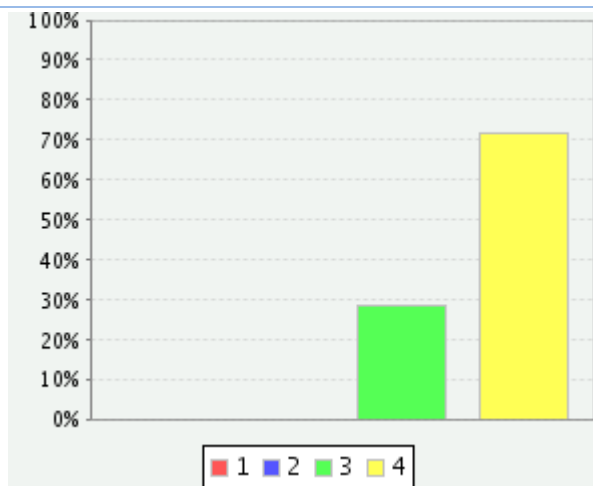

1	0 ( 0% )
2	5 ( 18% )
3	13 ( 46% )
4	10 ( 36% )
Kaikki 28 ( 100% ) yhteensä	
Valittujen	3.18
arvojen keskiarvo	

VÄLIPALAT OVAT VAIHTELEVIA

1	0 ( 0% )
2	4 ( 14% )
3	12 ( 43% )
4	12 ( 43% )
Kaikki 28 ( 100% ) yhteensä	
Valittujen	3.29
arvojen keskiarvo	

VÄLIPALA ON MAITTAVA

1	0 ( 0% )
2	1 ( 4% )
3	16 ( 57% )
4	11 ( 39% )
Kaikki 28 ( 100% ) yhteensä	
Valittujen	3.36
arvojen keskiarvo	

VÄLIPALAA ON RIITTÄVÄSTI

1	0 ( 0% )
2	3 ( 11% )
3	11 ( 39% )
4	14 ( 50% )
Kaikki 28 ( 100% ) yhteensä	
Valittujen	3.39
arvojen keskiarvo	

ASTIAT JA VÄLINEET OVAT ASIANMUKAISET

1	0 ( 0% )
2	0 ( 0% )
3	8 ( 29% )
4	20 ( 71% )
Kaikki 28 ( 100% ) yhteensä	
Valittujen	3.71
arvojen keskiarvo	

ERITYISRUOKAVALIOT HUOMIOIDAAN

1 0 ( 0% )  
 2 2 ( 7% )  
 3 6 ( 21% )  
 4 20 ( 71% )  
 Kaikki 28 ( 100% )  
 yhteensä  
 Valittujen 3.64  
 arvojen keskiarvo