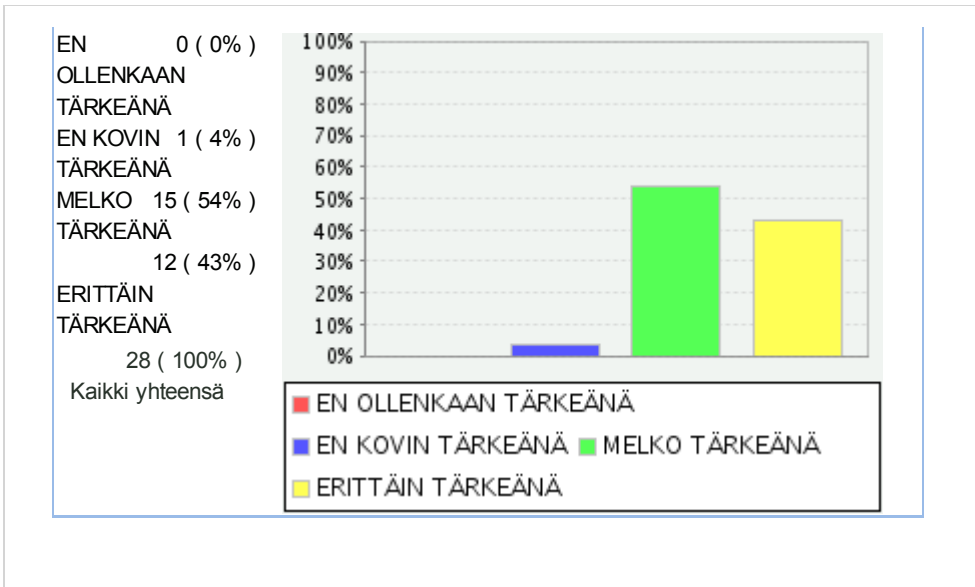

© Ideakone Oy