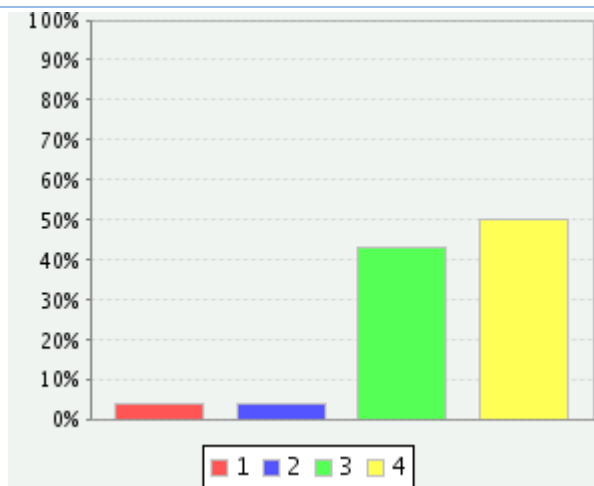

ERITYISRUOKAVALIOT HUOMIOIDAAN

1 0 ( 0% )  
 2 2 ( 7% )  
 3 8 ( 29% )  
 4 18 ( 64% )  
 Kaikki 28 ( 100% )  
 yhteensä  
 Valittujen 3.57  
 arvojen keskiarvo

**Tekstialue** **Näytä**

**Kysymyssarja** **Piilota**

LOUNAS ON MONIPUOLINEN

1	0 ( 0% )
2	2 ( 7% )
3	11 ( 39% )
4	15 ( 54% )
Kaikki 28 ( 100% ) yhteensä	
Valittujen	3.46
arvojen keskiarvo	

LOUNASRUOAT OVAT VAIHTELEVIA

1	0 ( 0% )
2	2 ( 7% )
3	12 ( 43% )
4	14 ( 50% )
Kaikki 28 ( 100% ) yhteensä	
Valittujen	3.43
arvojen keskiarvo	

LOUNAS ON MAITTAVA

1	1 ( 4% )
2	1 ( 4% )
3	12 ( 43% )
4	14 ( 50% )
Kaikki 28 ( 100% ) yhteensä	
Valittujen	3.39
arvojen keskiarvo	

RUOAN LÄMPÖTILA ON RIITTÄVÄ

1	1 ( 4% )
2	1 ( 4% )
3	9 ( 32% )
4	17 ( 61% )
Kaikki 28 ( 100% ) yhteensä	
Valittujen	3.5
arvojen keskiarvo	

**LOUNASTA ON RIITTÄVÄSTI**

1	0 ( 0% )
2	5 ( 18% )
3	6 ( 21% )
4	17 ( 61% )
Kaikki 28 ( 100% ) yhteensä	
Valittujen	3.43
arvojen keskiarvo	

**ASTIAT JA VÄLINEET OVAT ASIANMUKAISET**

1	0 ( 0% )
2	0 ( 0% )
3	7 ( 25% )
4	21 ( 75% )
Kaikki 28 ( 100% ) yhteensä	
Valittujen	3.75
arvojen keskiarvo	