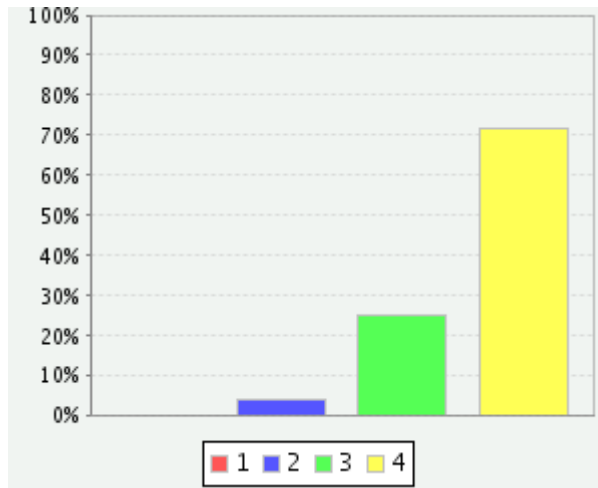

LOUNAS ON MAITTAVA

1	1 ( 4% )
2	1 ( 4% )
3	12 ( 43% )
4	14 ( 50% )
Kaikki 28 ( 100% ) yhteensä	
Valittujen	3.39
arvojen keskiarvo	

RUOAN LÄMPÖTILA ON RIITTÄVÄ

1	1 ( 4% )
2	1 ( 4% )
3	9 ( 32% )
4	17 ( 61% )
Kaikki 28 ( 100% ) yhteensä	
Valittujen	3.5
arvojen keskiarvo	

**LOUNASTA ON RIITTÄVÄSTI**

1	0 ( 0% )
2	5 ( 18% )
3	6 ( 21% )
4	17 ( 61% )
Kaikki 28 ( 100% ) yhteensä	
Valittujen	3.43
arvojen keskiarvo	

**ASTIAT JA VÄLINEET OVAT ASIANMUKAISET**

1	0 ( 0% )
2	0 ( 0% )
3	7 ( 25% )
4	21 ( 75% )
Kaikki 28 ( 100% ) yhteensä	
Valittujen	3.75
arvojen keskiarvo	

**ERITYISRUOKAVALIOT HUOMIOIDAAN**

1	0 ( 0% )
2	1 ( 4% )
3	7 ( 25% )
4	20 ( 71% )
Kaikki 28 ( 100% ) yhteensä	
Valittujen	3.68
arvojen keskiarvo	

Tekstialue

Näytä

Kysymyssarja

Pilota

VÄLIPALAT OVAT MONIPUOLISIA

1	0 ( 0% )
2	5 ( 18% )
3	13 ( 46% )
4	10 ( 36% )
Kaikki 28 ( 100% ) yhteensä	
Valittujen	3.18
arvojen keskiarvo	

VÄLIPALAT OVAT VAIHTELEVIA

1	0 ( 0% )
2	4 ( 14% )
3	12 ( 43% )
4	12 ( 43% )
Kaikki 28 ( 100% ) yhteensä	
Valittujen	3.29
arvojen keskiarvo	