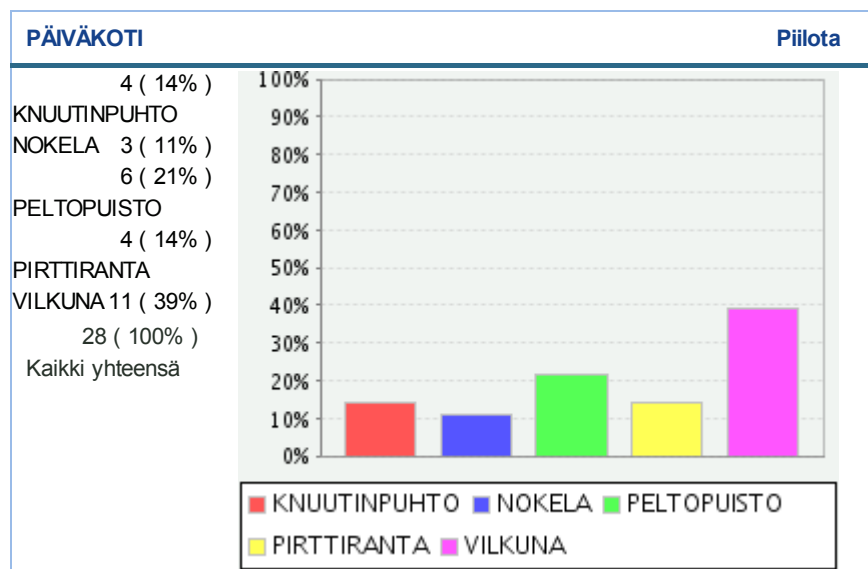

Kyselyt

Vastaukset

Sähköpostikutsut

RUOKAKYSELY PÄIVÄKODEILLE 2011

RUOKAPALVELUIDEN ASIAKASKYSELY PÄIVÄKODEILLE KYSELYN AVULLA NIVALAN KAUPUNGIN RUOKAPALVELUT SELVITTÄVÄT LASTEN JA HEIDÄN VANHEMPIENSA SEKÄ HENKILÖKUNNAN NAKEMYKSIÄ PÄIVÄKOTIRUOASTA JA SEN KEHITTÄMISESTÄ TAUSTATIEDOT

ARVIOI SEURAAVAKSI PÄIVÄKOTISI RUOKAA JA VÄLINEISTÖÄ

Kysymyssarja Piilota

AAMUPALAT OVAT MONIPUOLISIA