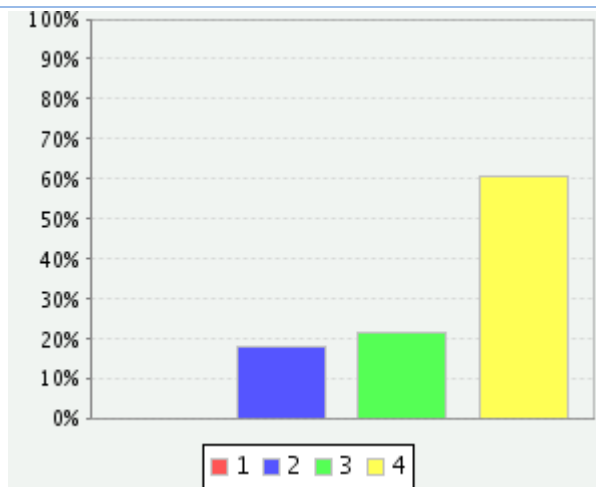

LOUNAS ON MONIPUOLINEN

1	0 ( 0% )
2	2 ( 7% )
3	11 ( 39% )
4	15 ( 54% )
Kaikki 28 ( 100% ) yhteensä	
Valittujen	3.46
arvojen keskiarvo	

LOUNASRUOAT OVAT VAIHTELEVIA

1	0 ( 0% )
2	2 ( 7% )
3	12 ( 43% )
4	14 ( 50% )
Kaikki 28 ( 100% ) yhteensä	
Valittujen	3.43
arvojen keskiarvo	

LOUNAS ON MAITTAVA

1	1 ( 4% )
2	1 ( 4% )
3	12 ( 43% )
4	14 ( 50% )
Kaikki 28 ( 100% ) yhteensä	
Valittujen	3.39
arvojen keskiarvo	

RUOAN LÄMPÖTILA ON RIITTÄVÄ

1	1 ( 4% )
2	1 ( 4% )
3	9 ( 32% )
4	17 ( 61% )
Kaikki 28 ( 100% ) yhteensä	
Valittujen	3.5
arvojen keskiarvo	

**LOUNASTA ON RIITTÄVÄSTI**

1	0 ( 0% )
2	5 ( 18% )
3	6 ( 21% )
4	17 ( 61% )
Kaikki 28 ( 100% ) yhteensä	
Valittujen	3.43
arvojen keskiarvo	

**ASTIAT JA VÄLINEET OVAT ASIANMUKAISET**

1	0 ( 0% )
2	0 ( 0% )
3	7 ( 25% )
4	21 ( 75% )
Kaikki 28 ( 100% ) yhteensä	
Valittujen	3.75
arvojen keskiarvo	