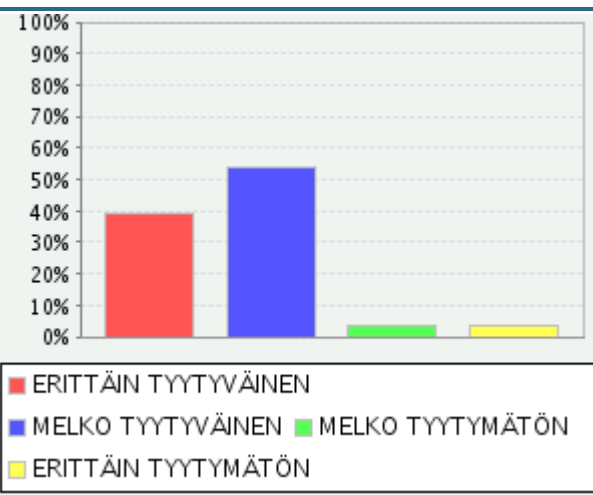

1	0 ( 0% )
2	5 ( 18% )
3	13 ( 46% )
4	10 ( 36% )
Kaikki 28 ( 100% ) yhteensä	
Valittujen	3.18
arvojen keskiarvo	

VÄLIPALAT OVAT VAIHTELEVIA

1	0 ( 0% )
2	4 ( 14% )
3	12 ( 43% )
4	12 ( 43% )
Kaikki 28 ( 100% ) yhteensä	
Valittujen	3.29
arvojen keskiarvo	

VÄLIPALA ON MAITTAVA

1	0 ( 0% )
2	1 ( 4% )
3	16 ( 57% )
4	11 ( 39% )
Kaikki 28 ( 100% ) yhteensä	
Valittujen	3.36
arvojen keskiarvo	

VÄLIPALAA ON RIITTÄVÄSTI

1	0 ( 0% )
2	3 ( 11% )
3	11 ( 39% )
4	14 ( 50% )
Kaikki 28 ( 100% ) yhteensä	
Valittujen	3.39
arvojen keskiarvo	

ASTIAT JA VÄLINEET OVAT ASIANMUKAISET

1	0 ( 0% )
2	0 ( 0% )
3	8 ( 29% )
4	20 ( 71% )
Kaikki 28 ( 100% ) yhteensä	
Valittujen	3.71
arvojen keskiarvo	

ERITYISRUOKAVALIOT HUOMIOIDAAN

1 0 ( 0% )  
 2 2 ( 7% )  
 3 6 ( 21% )  
 4 20 ( 71% )  
 Kaikki 28 ( 100% )  
 yhteensä  
 Valittujen 3.64  
 arvojen keskiarvo

Tekstialue Näytä

**MIETI RUOKALISTAA KOKONAISUUDESSAAN, KUINKA TYYTYVÄINEN OLET?** Piilota

11 ( 39% )  
 ERITTÄIN  
 TYYTYVÄINEN  
 MELKO 15 ( 54% )  
 TYYTYVÄINEN  
 MELKO 1 ( 4% )  
 TYYTYMÄTÖN  
 ERITTÄIN 1 ( 4% )  
 TYYTYMÄTÖN  
 Kaikki yhteensä  
 28 ( 100% )