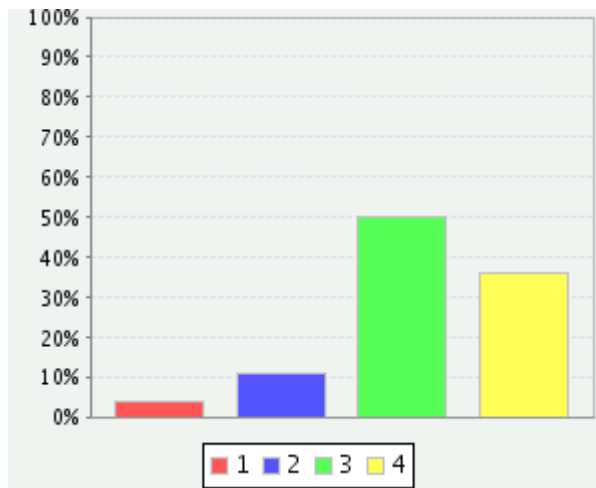

## RUOKAKYSELY PÄIVÄKODEILLE 2011

### RUOKAPALVELUIDEN ASIAKASKYSELY PÄIVÄKODEILLE KYSELYN AVULLA NIVALAN KAUPUNGIN RUOKAPALVELUT SELVITTÄVÄT LASTEN JA HEIDÄN VANHEMPIENSA SEKÄ HENKILÖKUNNAN NAKEMYKSIÄ PÄIVÄKOTIRUOASTA JA SEN KEHITTÄMISESTÄ TAUSTATIEDOT

### ARVIOI SEURAAVAKSI PÄIVÄKOTISI RUOKAA JA VÄLINEISTÖÄ

**Kysymyssarja** Piilota

AAMUPALAT OVAT MONIPUOLISIA

---

1 1 ( 4% )  
 2 3 ( 11% )  
 3 14 ( 50% )  
 4 10 ( 36% )  
 Kaikki 28 ( 100% )  
 yhteensä  
 Valittujen 3.18  
 arvojen keskiarvo

**AAMUPALAT OVAT VAIHTELEVIA**

1 3 ( 11% )  
 2 5 ( 18% )  
 3 13 ( 46% )  
 4 7 ( 25% )  
 Kaikki 28 ( 100% )  
 yhteensä  
 Valittujen 2.86  
 arvojen keskiarvo

**AAMUPALA ON MAITTAVA**

1 2 ( 7% )  
 2 6 ( 21% )  
 3 8 ( 29% )  
 4 12 ( 43% )  
 Kaikki 28 ( 100% )  
 yhteensä  
 Valittujen 3.07  
 arvojen keskiarvo