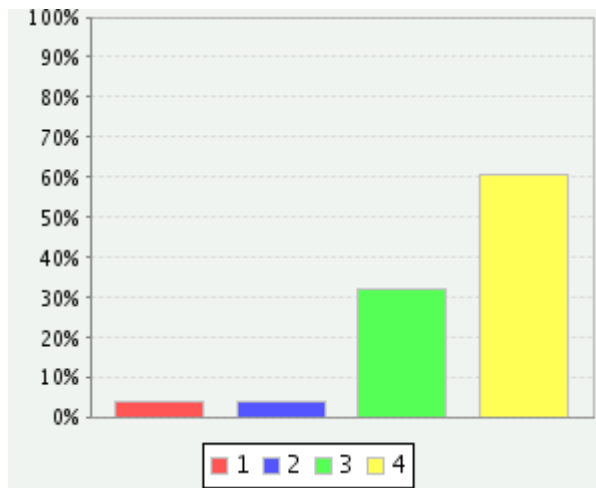

ERITYISRUOKAVALIOT HUOMIOIDAAN

1 0 ( 0% )  
 2 2 ( 7% )  
 3 8 ( 29% )  
 4 18 ( 64% )  
 Kaikki 28 ( 100% )  
 yhteensä  
 Valittujen 3.57  
 arvojen keskiarvo

**Tekstialue** **Näytä**

**Kysymyssarja** **Piilota**

LOUNAS ON MONIPUOLINEN

1	0 ( 0% )
2	2 ( 7% )
3	11 ( 39% )
4	15 ( 54% )
Kaikki 28 ( 100% ) yhteensä	
Valittujen	3.46
arvojen keskiarvo	

LOUNASRUOAT OVAT VAIHTELEVIA

1	0 ( 0% )
2	2 ( 7% )
3	12 ( 43% )
4	14 ( 50% )
Kaikki 28 ( 100% ) yhteensä	
Valittujen	3.43
arvojen keskiarvo	

LOUNAS ON MAITTAVA

1	1 ( 4% )
2	1 ( 4% )
3	12 ( 43% )
4	14 ( 50% )
Kaikki 28 ( 100% ) yhteensä	
Valittujen	3.39
arvojen keskiarvo	

RUOAN LÄMPÖTILA ON RIITTÄVÄ

1	1 ( 4% )
2	1 ( 4% )
3	9 ( 32% )
4	17 ( 61% )
Kaikki 28 ( 100% ) yhteensä	
Valittujen	3.5
arvojen keskiarvo	

**LOUNASTA ON RIITTÄVÄSTI**

1	0 ( 0% )
2	5 ( 18% )
3	6 ( 21% )
4	17 ( 61% )
Kaikki 28 ( 100% ) yhteensä	
Valittujen	3.43
arvojen keskiarvo	

**ASTIAT JA VÄLINEET OVAT ASIANMUKAISET**

1	0 ( 0% )
2	0 ( 0% )
3	7 ( 25% )
4	21 ( 75% )
Kaikki 28 ( 100% ) yhteensä	
Valittujen	3.75
arvojen keskiarvo	