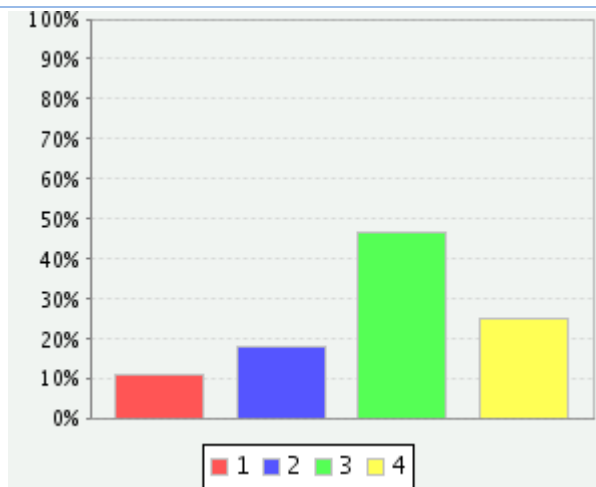

### RUOKAPALVELUIDEN ASIAKASKYSELY PÄIVÄKODEILLE KYSELYN AVULLA NIVALAN KAUPUNGIN RUOKAPALVELUT SELVITTÄVÄT LASTEN JA HEIDÄN VANHEMPIENSA SEKÄ HENKILÖKUNNAN NAKEMYKSIÄ PÄIVÄKOTIRUOASTA JA SEN KEHITTÄMISESTÄ TAUSTATIEDOT

### ARVIOI SEURAAVAKSI PÄIVÄKOTISI RUOKAA JA VÄLINEISTÖÄ

**Kysymyssarja** Piilota

AAMUPALAT OVAT MONIPUOLISIA

---

1 1 ( 4% )  
 2 3 ( 11% )  
 3 14 ( 50% )  
 4 10 ( 36% )  
 Kaikki 28 ( 100% )  
 yhteensä  
 Valittujen 3.18  
 arvojen keskiarvo

**AAMUPALAT OVAT VAIHTELEVIA**

1 3 ( 11% )  
 2 5 ( 18% )  
 3 13 ( 46% )  
 4 7 ( 25% )  
 Kaikki 28 ( 100% )  
 yhteensä  
 Valittujen 2.86  
 arvojen keskiarvo

**AAMUPALA ON MAITTAVA**

1 2 ( 7% )  
 2 6 ( 21% )  
 3 8 ( 29% )  
 4 12 ( 43% )  
 Kaikki 28 ( 100% )  
 yhteensä  
 Valittujen 3.07  
 arvojen keskiarvo

**AAMUPALAA ON RIITTÄVÄSTI**

1 0 ( 0% )  
 2 1 ( 4% )  
 3 10 ( 36% )  
 4 17 ( 61% )  
 Kaikki 28 ( 100% )  
 yhteensä  
 Valittujen 3.57  
 arvojen keskiarvo

ASTIAT JA VÄLINEET OVAT ASIANMUKAISET

1 0 ( 0% )  
 2 1 ( 4% )  
 3 7 ( 25% )  
 4 20 ( 71% )  
 Kaikki 28 ( 100% )  
 yhteensä  
 Valittujen 3.68  
 arvojen keskiarvo