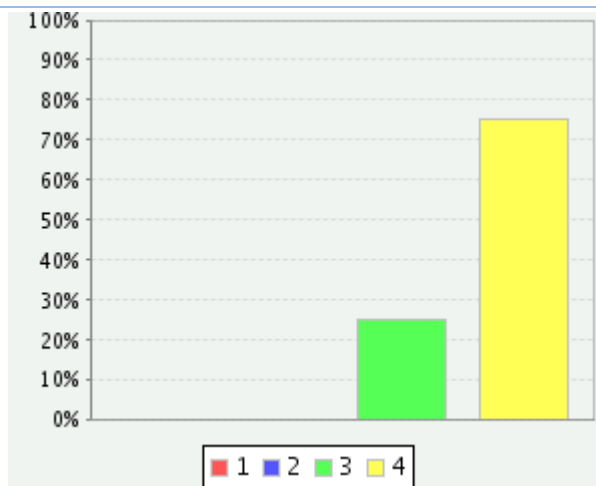

LOUNAS ON MONIPUOLINEN

1	0 ( 0% )
2	2 ( 7% )
3	11 ( 39% )
4	15 ( 54% )
Kaikki 28 ( 100% ) yhteensä	
Valittujen	3.46
arvojen keskiarvo	

LOUNASRUOAT OVAT VAIHTELEVIA

1	0 ( 0% )
2	2 ( 7% )
3	12 ( 43% )
4	14 ( 50% )
Kaikki 28 ( 100% ) yhteensä	
Valittujen	3.43
arvojen keskiarvo	

LOUNAS ON MAITTAVA

1	1 ( 4% )
2	1 ( 4% )
3	12 ( 43% )
4	14 ( 50% )
Kaikki 28 ( 100% ) yhteensä	
Valittujen	3.39
arvojen keskiarvo	

RUOAN LÄMPÖTILA ON RIITTÄVÄ

1	1 ( 4% )
2	1 ( 4% )
3	9 ( 32% )
4	17 ( 61% )
Kaikki 28 ( 100% ) yhteensä	
Valittujen	3.5
arvojen keskiarvo	

**LOUNASTA ON RIITTÄVÄSTI**

1	0 ( 0% )
2	5 ( 18% )
3	6 ( 21% )
4	17 ( 61% )
Kaikki 28 ( 100% ) yhteensä	
Valittujen	3.43
arvojen keskiarvo	

**ASTIAT JA VÄLINEET OVAT ASIANMUKAISET**

1	0 ( 0% )
2	0 ( 0% )
3	7 ( 25% )
4	21 ( 75% )
Kaikki 28 ( 100% ) yhteensä	
Valittujen	3.75
arvojen keskiarvo	