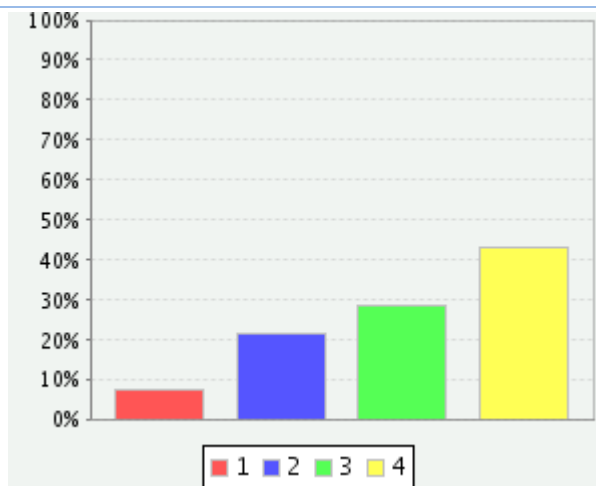

### ARVIOI SEURAAVAKSI PÄIVÄKOTISI RUOKAA JA VÄLINEISTÖÄ

**Kysymyssarja** Piilota

AAMUPALAT OVAT MONIPUOLISIA

---

1 1 ( 4% )  
 2 3 ( 11% )  
 3 14 ( 50% )  
 4 10 ( 36% )  
 Kaikki 28 ( 100% )  
 yhteensä  
 Valittujen 3.18  
 arvojen keskiarvo

**AAMUPALAT OVAT VAIHTELEVIA**

1 3 ( 11% )  
 2 5 ( 18% )  
 3 13 ( 46% )  
 4 7 ( 25% )  
 Kaikki 28 ( 100% )  
 yhteensä  
 Valittujen 2.86  
 arvojen keskiarvo

**AAMUPALA ON MAITTAVA**

1 2 ( 7% )  
 2 6 ( 21% )  
 3 8 ( 29% )  
 4 12 ( 43% )  
 Kaikki 28 ( 100% )  
 yhteensä  
 Valittujen 3.07  
 arvojen keskiarvo

**AAMUPALAA ON RIITTÄVÄSTI**

1 0 ( 0% )  
 2 1 ( 4% )  
 3 10 ( 36% )  
 4 17 ( 61% )  
 Kaikki 28 ( 100% )  
 yhteensä  
 Valittujen 3.57  
 arvojen keskiarvo

ASTIAT JA VÄLINEET OVAT ASIANMUKAISET

1 0 ( 0% )  
 2 1 ( 4% )  
 3 7 ( 25% )  
 4 20 ( 71% )  
 Kaikki 28 ( 100% )  
 yhteensä  
 Valittujen 3.68  
 arvojen keskiarvo