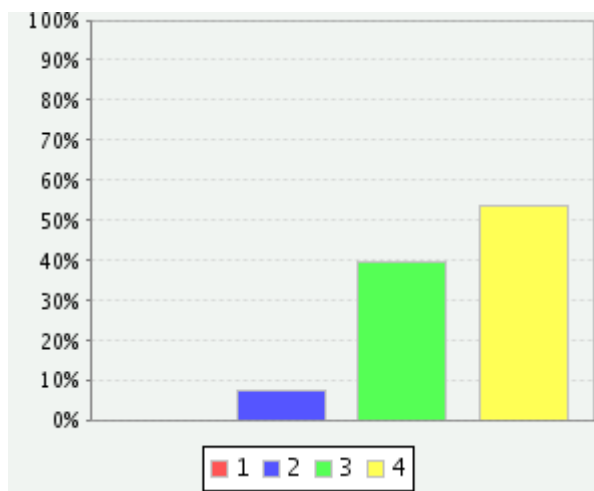

**AAMUPALAT OVAT VAIHTELEVIA**

1 3 ( 11% )  
 2 5 ( 18% )  
 3 13 ( 46% )  
 4 7 ( 25% )  
 Kaikki 28 ( 100% )  
 yhteensä  
 Valittujen 2.86  
 arvojen keskiarvo

**AAMUPALA ON MAITTAVA**

1 2 ( 7% )  
 2 6 ( 21% )  
 3 8 ( 29% )  
 4 12 ( 43% )  
 Kaikki 28 ( 100% )  
 yhteensä  
 Valittujen 3.07  
 arvojen keskiarvo

**AAMUPALAA ON RIITTÄVÄSTI**

1 0 ( 0% )  
 2 1 ( 4% )  
 3 10 ( 36% )  
 4 17 ( 61% )  
 Kaikki 28 ( 100% )  
 yhteensä  
 Valittujen 3.57  
 arvojen keskiarvo

ASTIAT JA VÄLINEET OVAT ASIANMUKAISET

1 0 ( 0% )  
 2 1 ( 4% )  
 3 7 ( 25% )  
 4 20 ( 71% )  
 Kaikki 28 ( 100% )  
 yhteensä  
 Valittujen 3.68  
 arvojen keskiarvo

ERITYISRUOKAVALIOT HUOMIOIDAAN

1 0 ( 0% )  
 2 2 ( 7% )  
 3 8 ( 29% )  
 4 18 ( 64% )  
 Kaikki 28 ( 100% )  
 yhteensä  
 Valittujen 3.57  
 arvojen keskiarvo

**Tekstialue** **Näytä**

**Kysymyssarja** **Piilota**

LOUNAS ON MONIPUOLINEN

1	0 ( 0% )
2	2 ( 7% )
3	11 ( 39% )
4	15 ( 54% )
Kaikki 28 ( 100% ) yhteensä	
Valittujen	3.46
arvojen keskiarvo	

LOUNASRUOAT OVAT VAIHTELEVIA

1	0 ( 0% )
2	2 ( 7% )
3	12 ( 43% )
4	14 ( 50% )
Kaikki 28 ( 100% ) yhteensä	
Valittujen	3.43
arvojen keskiarvo	