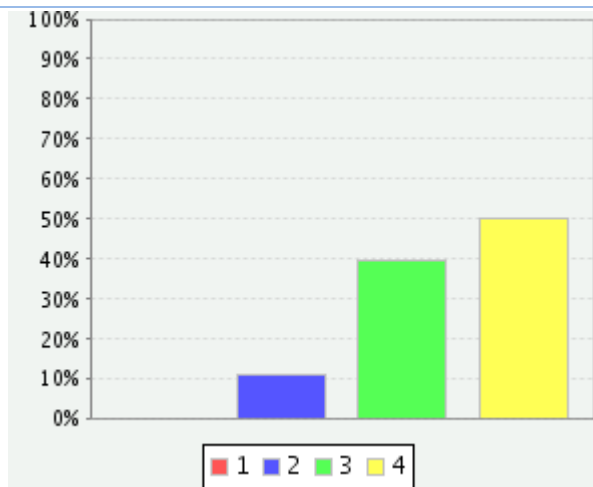

**ERITYISRUOKAVALIOT HUOMIOIDAAN**

1	0 ( 0% )
2	1 ( 4% )
3	7 ( 25% )
4	20 ( 71% )
Kaikki 28 ( 100% ) yhteensä	
Valittujen	3.68
arvojen keskiarvo	

Tekstialue

Näytä

Kysymyssarja

Pilota

VÄLIPALAT OVAT MONIPUOLISIA

1	0 ( 0% )
2	5 ( 18% )
3	13 ( 46% )
4	10 ( 36% )
Kaikki 28 ( 100% ) yhteensä	
Valittujen	3.18
arvojen keskiarvo	

VÄLIPALAT OVAT VAIHTELEVIA

1	0 ( 0% )
2	4 ( 14% )
3	12 ( 43% )
4	12 ( 43% )
Kaikki 28 ( 100% ) yhteensä	
Valittujen	3.29
arvojen keskiarvo	

VÄLIPALA ON MAITTAVA

1	0 ( 0% )
2	1 ( 4% )
3	16 ( 57% )
4	11 ( 39% )
Kaikki 28 ( 100% ) yhteensä	
Valittujen	3.36
arvojen keskiarvo	

VÄLIPALAA ON RIITTÄVÄSTI

1	0 ( 0% )
2	3 ( 11% )
3	11 ( 39% )
4	14 ( 50% )
Kaikki 28 ( 100% ) yhteensä	
Valittujen	3.39
arvojen keskiarvo	