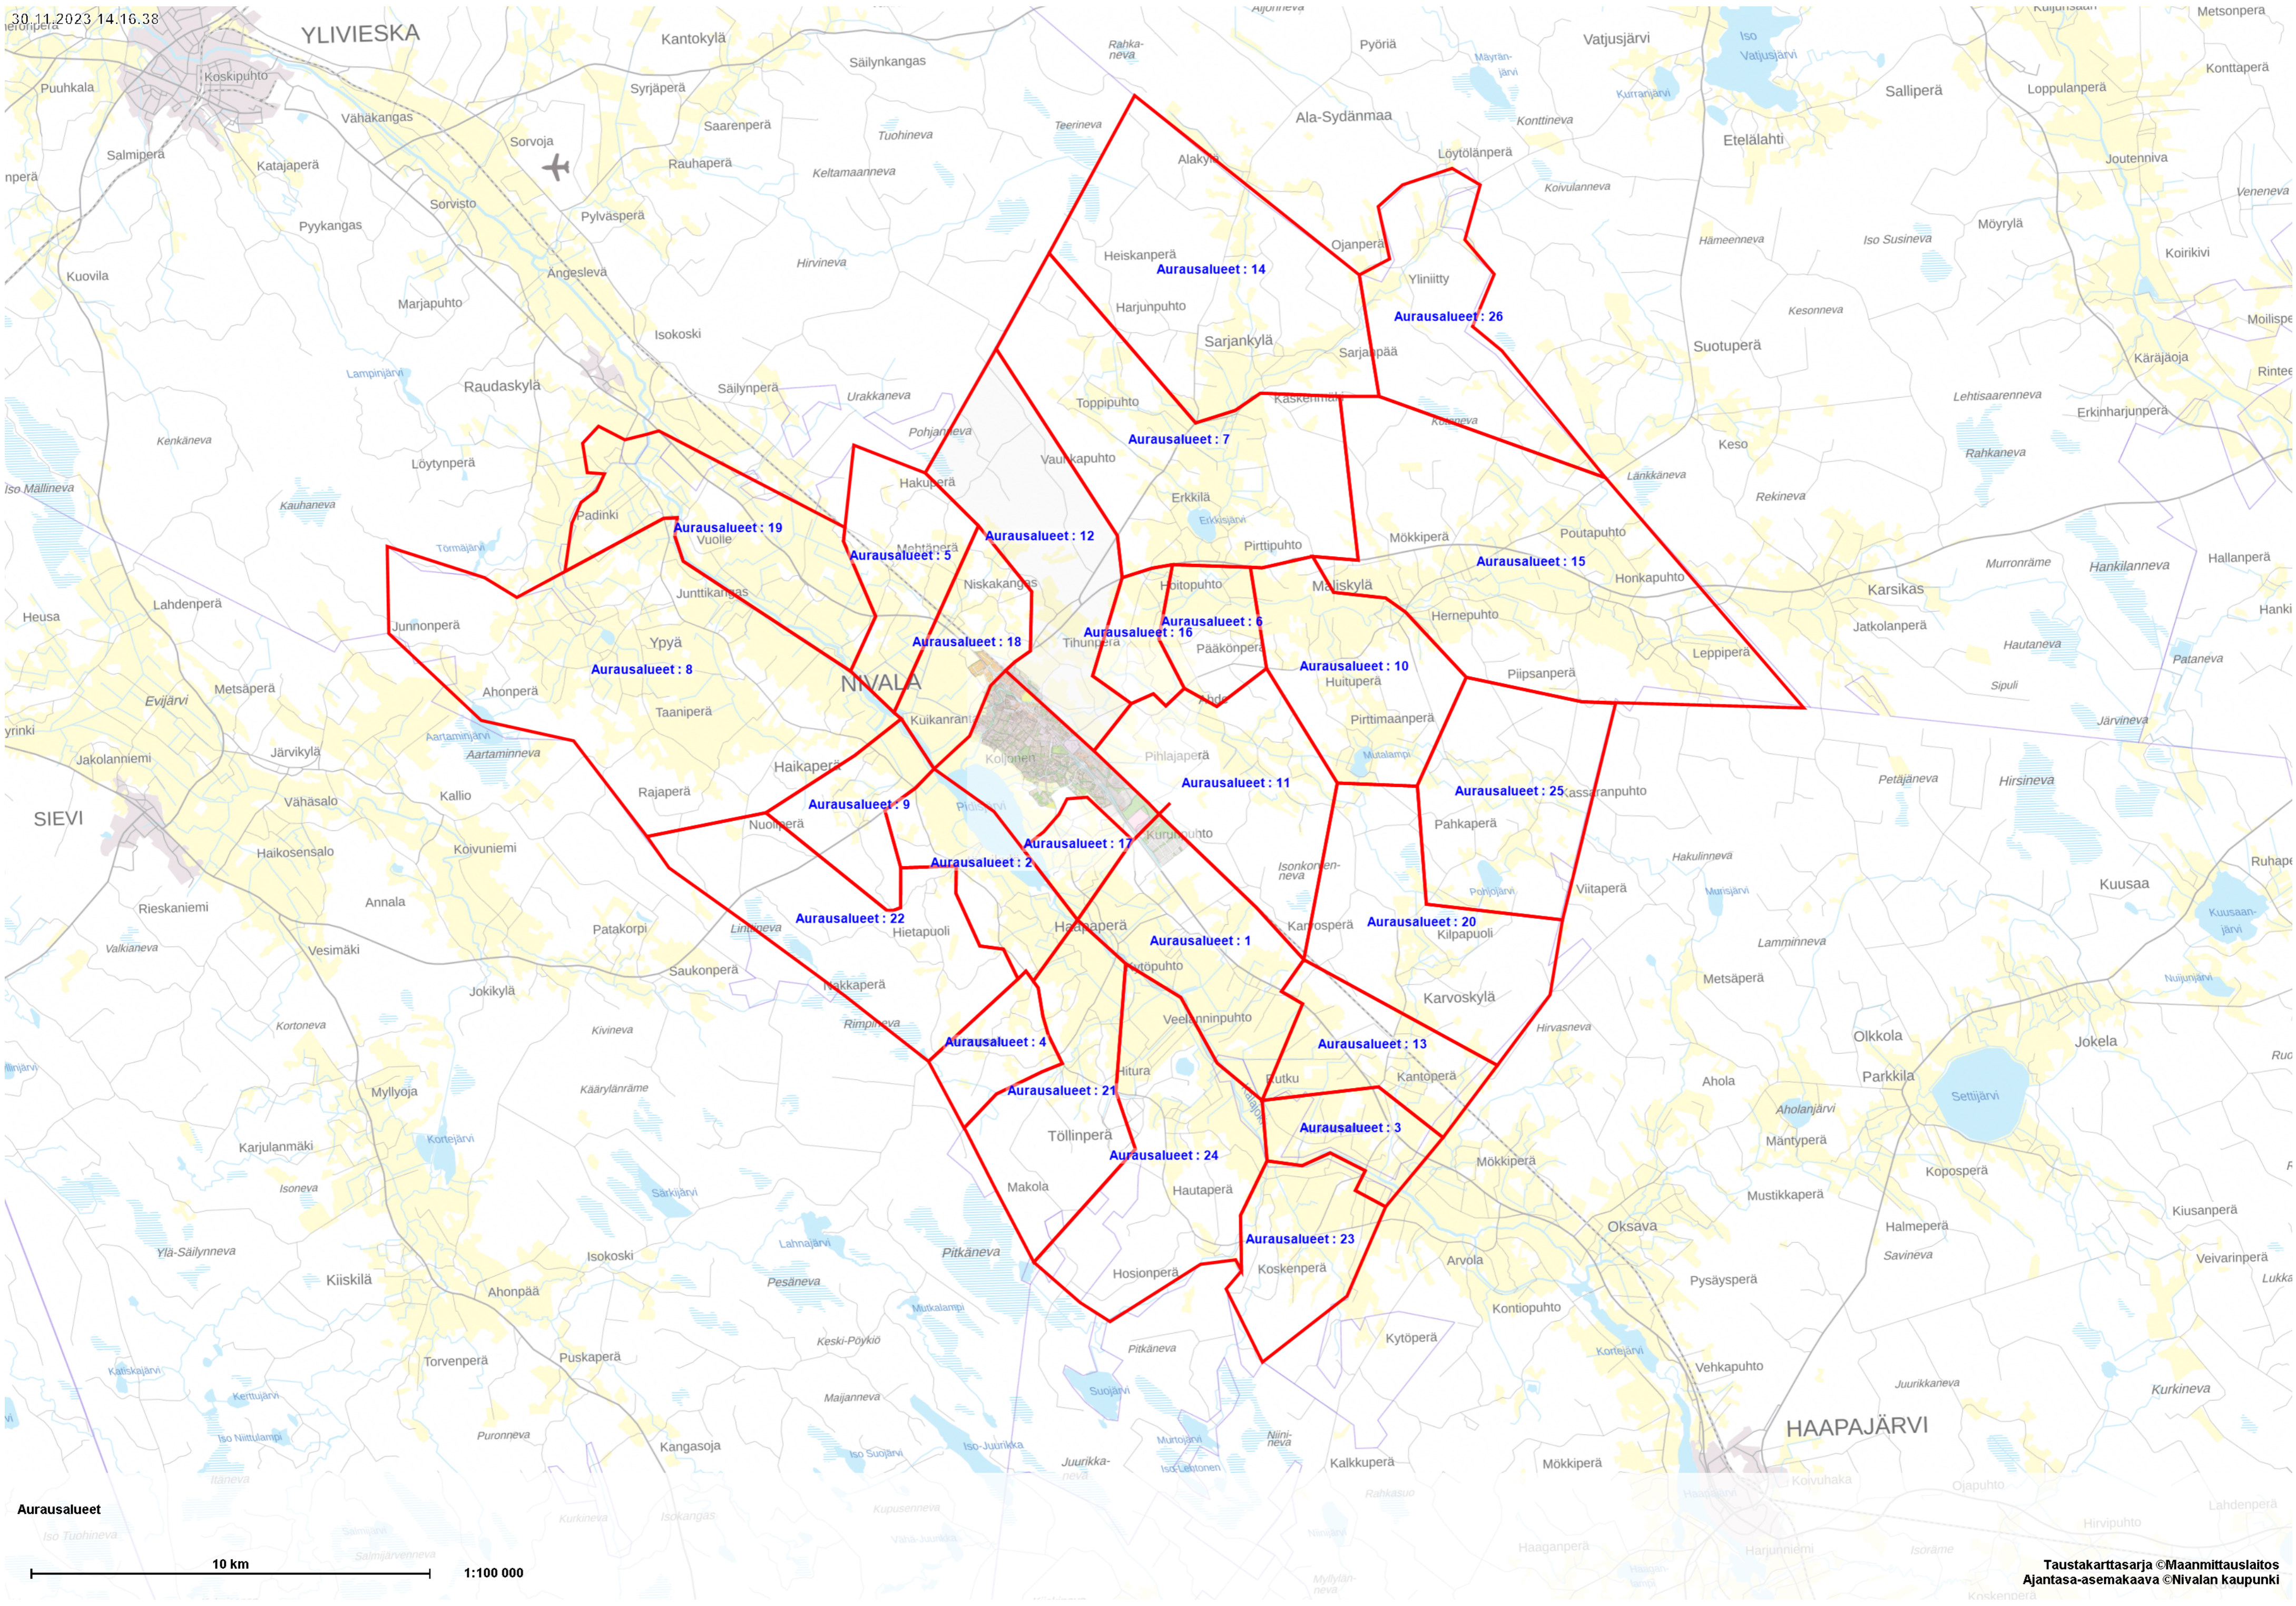

# YLIVIESKA

Aurasalueet

10 km

1:100 000